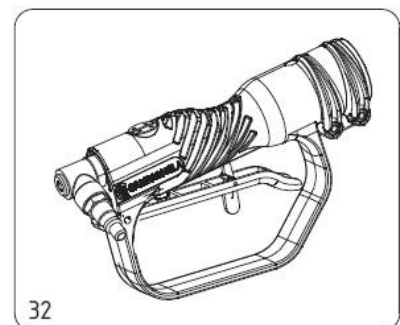

CAMPAGNOLA ΤΗΛΕΣΚΟΠΙΚΗ ΠΡΟΕΚΤΑΣΗ ΑΕΡΟΣ 150-250cm AL – 0165.0921

ΕΚΔΟΣΗ 04 (09/2011)

ΘΕΣΗ	ΠΟΣΟΤΗΤΑ	ΚΩΔΙΚΟΣ	ΠΕΡΙΓΡΑΦΗ ΑΝΤΑΛΛΑΚΤΙΚΩΝ	ΛΙΑΝΙΚΗ
1	2	0100.0105	ΠΑΞΙΜΑΔΙ ΑΣΦΑΛΕΙΑΣ Μ4	0.24 €
2	2	0101.0156	ΡΟΔΕΛΑ ΒΙΔΑΣ ΧΕΙΡΟΛΑΒΗΣ	1.98 €
3	1	0102.0108	ΦΙΛΤΡΟ ΕΙΣΑΓΩΓΗΣ	4.50 €
4	2	0106.0170	ΒΙΔΑ TCCE Μ 4x16	0.44 €
5	1	0106.0478	ΒΙΔΑ TC 3.5x6.5	0.28 €
6	1	0106.0479	ΒΙΔΑ ΤΒΕΙ Μ 4x6	0.83 €
7	1	0107.0181	ΛΑΣΤΙΧΟ ΣΥΓΚΡΑΤΗΣΗΣ	4.00 €
8	1	0107.0183	ΕΣΩΤΕΡΙΚΟΣ ΚΑΤΩ ΣΩΛΗΝΑΣ D10	11.50 €
9	1	0107.0186	ΕΣΩΤΕΡΙΚΟΣ ΑΝΩ ΣΩΛΗΝΑΣ D12	20.40 €
10	1	0112.0168	ΠΕΡΙΣΤΡΟΦΙΚΟ ΡΑΚΟΡ 1/4"	8.10 €
11	1	0115.0108	ΑΚΡΟΦΥΣΙΟ 1/4" ΑΡΣΕΝΙΚΟ (ΑΙΕΧ4421)	0.92 €
12	2	0123.0113	ΛΑΣΤΙΧΟ OR 2037	0.14 €
13	1	0123.0115	ΛΑΣΤΙΧΟ ΒΑΛΒΙΔΑΣ	0.15 €
14	1	0123.0138	ΛΑΣΤΙΧΟ OR 2018	0.13 €
15	1	0123.0153	ΛΑΣΤΙΧΟ OR 2050	0.10 €
16	3	0123.0287	ΛΑΣΤΙΧΟ OR 115	0.25 €
17	1	0134.0124	ΔΑΚΤΥΛΙΟΣ D10	3.25 €
18	2	0134.0138	ΔΑΚΤΥΛΙΟΣ ΟΔΗΓΟΣ ΕΛΑΤΗΡΙΟΥ	1.42 €
19	1	0140.0153	ΧΕΙΡΟΛΑΒΗ ΠΡΟΕΚΤΑΣΗΣ	35.70 €
20	1	0142.0102	ΛΑΣΤΙΧΟ ΣΥΝΔΕΣΜΟΥ	5.50 €
21	1	0142.0128	ΕΛΑΣΤΙΚΟ ΚΟΛΛΑΡΟ ΣΦΙΚΤΗΡΑ	3.00 €
22	1	0159.0125	ΠΕΙΡΟΣ 2X15 H6	1.07 €
23	1	0159.0140	ΠΕΙΡΟΣ 2x28	0.80 €
24	1	0164.0141	ΕΛΑΤΗΡΙΟ ΣΚΑΝΔΑΛΗΣ	1.50 €
25	1	0164.0143	ΕΛΑΤΗΡΙΟ ΒΑΛΒΙΔΑΣ	1.30 €
26	1	0164.0149	ΕΛΑΤΗΡΙΟ ΕΣΩΤ. ΠΡΟΕΚΤΑΣΗΣ	4.50 €
27	1	0165.0733	ΚΑΤΩ ΣΩΛΗΝΑΣ ΠΡΟΕΚΤΑΣΗΣ T2	28.00 €
28	1	0168.0109	ΑΣΦΑΛΕΙΑ ΣΚΑΝΔΑΛΗΣ	1.77 €
29	1	0133.0110	ΤΑΠΑ ΒΑΛΒΙΔΑΣ	4.00 €
30	1	6129.0009	ΑΞΟΝΑΣ ΒΑΛΒΙΔΑΣ	10.00 €
31	1	6134.0029	ΑΝΤΙΚΡΑΔΑΣΜΙΚΟΣ ΔΑΚΤΥΛΙΟΣ	11.50 €
32	1	6140.0019	ΧΕΙΡΟΛΑΒΗ ΠΡΟΕΚΤΑΣΗΣ ΠΛΗΡΗΣ ΜΕ ΑΚΡΟΦΥΣΙΟ	65.00 €
33	1	6148.0001	ΣΚΑΝΔΑΛΗ ΧΕΙΡΟΛΑΒΗΣ	9.50 €
34	1	6160.0013	ΣΥΝΔΕΣΜΟΣ ΚΕΦΑΛΗΣ	40.00 €
35	1	6160.0023	ΣΦΙΓΚΤΗΡΑΣ ΠΡΟΕΚΤΑΣΗΣ	25.00 €
36	1	6165.0041	ΑΝΩ ΣΩΛΗΝΑΣ ΠΡΟΕΚΤΑΣΗΣ T2	38.00 €