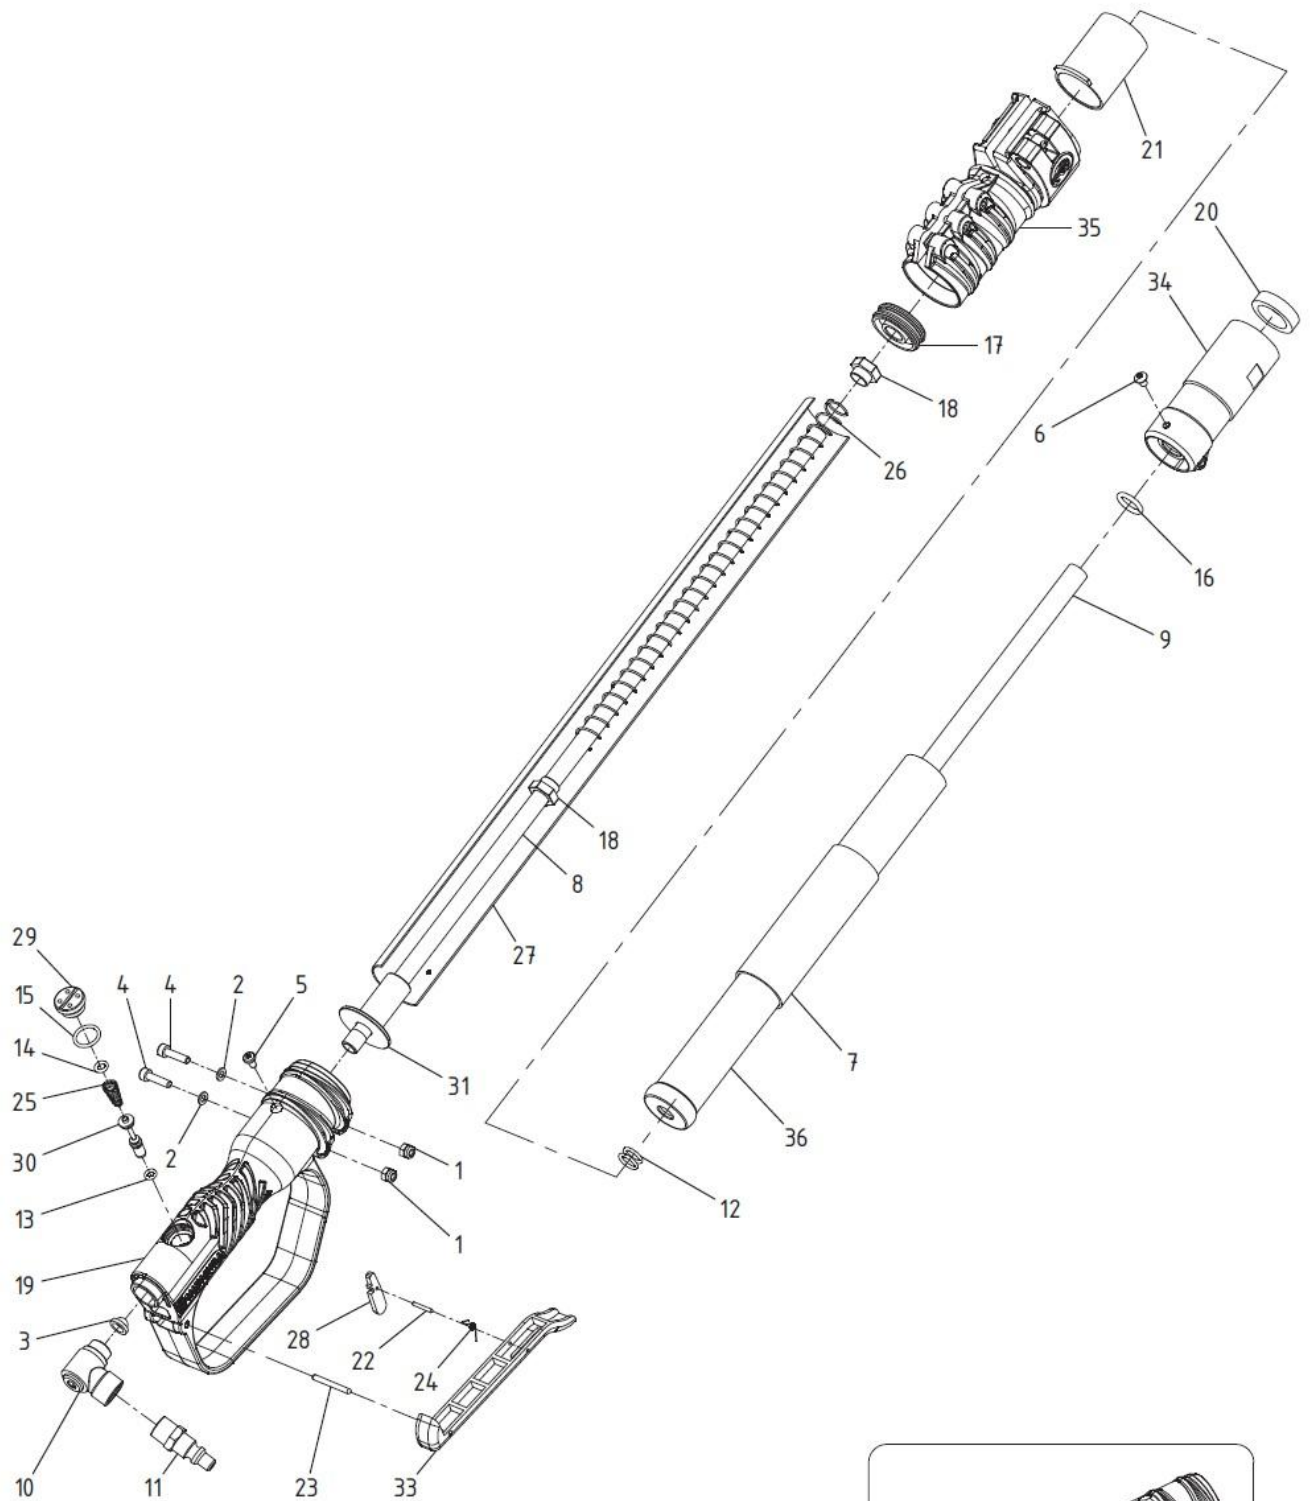

CAMPAGNOLA ΤΗΛΕΣΚΟΠΙΚΗ ΠΡΟΕΚΤΑΣΗ ΑΕΡΟΣ 150-250cm AL – 0165.0921

ΕΚΔΟΣΗ 04 (09/2011)

ΘΕΣΗ	ΠΟΣΟΤΗΤΑ	ΚΩΔΙΚΟΣ	ΠΕΡΙΓΡΑΦΗ ΑΝΤΑΛΛΑΚΤΙΚΩΝ	ΛΙΑΝΙΚΗ
1	2	0100.0105	ΠΑΞΙΜΑΔΙ ΑΣΦΑΛΕΙΑΣ Μ4	0.24 €
2	2	0101.0156	ΡΟΔΕΛΑ ΒΙΔΑΣ ΧΕΙΡΟΛΑΒΗΣ	1.98 €
3	1	0102.0108	ΦΙΛΤΡΟ ΕΙΣΑΓΩΓΗΣ	4.50 €
4	2	0106.0170	ΒΙΔΑ TCCE Μ 4x16	0.44 €
5	1	0106.0478	ΒΙΔΑ TC 3.5x6.5	0.28 €
6	1	0106.0479	ΒΙΔΑ ΤΒΕΙ Μ 4x6	0.83 €
7	1	0107.0181	ΛΑΣΤΙΧΟ ΣΥΓΚΡΑΤΗΣΗΣ	4.00 €
8	1	0107.0183	ΕΣΩΤΕΡΙΚΟΣ ΚΑΤΩ ΣΩΛΗΝΑΣ D10	11.50 €
9	1	0107.0186	ΕΣΩΤΕΡΙΚΟΣ ΑΝΩ ΣΩΛΗΝΑΣ D12	20.40 €
10	1	0112.0168	ΠΕΡΙΣΤΡΟΦΙΚΟ ΡΑΚΟΡ 1/4"	8.10 €
11	1	0115.0108	ΑΚΡΟΦΥΣΙΟ 1/4" ΑΡΣΕΝΙΚΟ (ΑΙΕΧ4421)	0.92 €
12	2	0123.0113	ΛΑΣΤΙΧΟ OR 2037	0.14 €
13	1	0123.0115	ΛΑΣΤΙΧΟ ΒΑΛΒΙΔΑΣ	0.15 €
14	1	0123.0138	ΛΑΣΤΙΧΟ OR 2018	0.13 €
15	1	0123.0153	ΛΑΣΤΙΧΟ OR 2050	0.10 €
16	3	0123.0287	ΛΑΣΤΙΧΟ OR 115	0.25 €
17	1	0134.0124	ΔΑΚΤΥΛΙΟΣ D10	3.25 €
18	2	0134.0138	ΔΑΚΤΥΛΙΟΣ ΟΔΗΓΟΣ ΕΛΑΤΗΡΙΟΥ	1.42 €
19	1	0140.0153	ΧΕΙΡΟΛΑΒΗ ΠΡΟΕΚΤΑΣΗΣ	35.70 €
20	1	0142.0102	ΛΑΣΤΙΧΟ ΣΥΝΔΕΣΜΟΥ	5.50 €
21	1	0142.0128	ΕΛΑΣΤΙΚΟ ΚΟΛΛΑΡΟ ΣΦΙΚΤΗΡΑ	3.00 €
22	1	0159.0125	ΠΕΙΡΟΣ 2X15 H6	1.07 €
23	1	0159.0140	ΠΕΙΡΟΣ 2x28	0.80 €
24	1	0164.0141	ΕΛΑΤΗΡΙΟ ΣΚΑΝΔΑΛΗΣ	1.50 €
25	1	0164.0143	ΕΛΑΤΗΡΙΟ ΒΑΛΒΙΔΑΣ	1.30 €
26	1	0164.0149	ΕΛΑΤΗΡΙΟ ΕΣΩΤ. ΠΡΟΕΚΤΑΣΗΣ	4.50 €
27	1	0165.0733	ΚΑΤΩ ΣΩΛΗΝΑΣ ΠΡΟΕΚΤΑΣΗΣ T2	28.00 €
28	1	0168.0109	ΑΣΦΑΛΕΙΑ ΣΚΑΝΔΑΛΗΣ	1.77 €
29	1	0133.0110	ΤΑΠΑ ΒΑΛΒΙΔΑΣ	4.00 €
30	1	6129.0009	ΑΞΟΝΑΣ ΒΑΛΒΙΔΑΣ	10.00 €
31	1	6134.0029	ΑΝΤΙΚΡΑΔΑΣΜΙΚΟΣ ΔΑΚΤΥΛΙΟΣ	11.50 €
32	1	6140.0019	ΧΕΙΡΟΛΑΒΗ ΠΡΟΕΚΤΑΣΗΣ ΠΛΗΡΗΣ ΜΕ ΑΚΡΟΦΥΣΙΟ	65.00 €
33	1	6148.0001	ΣΚΑΝΔΑΛΗ ΧΕΙΡΟΛΑΒΗΣ	9.50 €
34	1	6160.0013	ΣΥΝΔΕΣΜΟΣ ΚΕΦΑΛΗΣ	40.00 €
35	1	6160.0023	ΣΦΙΓΚΤΗΡΑΣ ΠΡΟΕΚΤΑΣΗΣ	25.00 €
36	1	6165.0041	ΑΝΩ ΣΩΛΗΝΑΣ ΠΡΟΕΚΤΑΣΗΣ T2	38.00 €