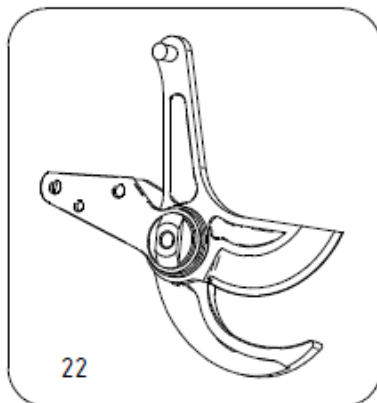

CAMPAGNOLA STAR 40 – FOPN.0420

ΕΚΔΟΣΗ 02 (04/2018)

ΘΕΣΗ	ΠΟΣΟΤΗΤΑ	ΚΩΔΙΚΟΣ	ΠΕΡΙΓΡΑΦΗ ΑΝΤΑΛΛΑΚΤΙΚΩΝ	ΛΙΑΝΙΚΗ
1	1	0100.0112	ΠΑΞΙΜΑΔΙ ΣΥΓΚΡΑΤΗΣΗΣ ΛΑΜΑΣ	3.00 €
2	1	0100.0118	ΠΑΞΙΜΑΔΙ ΜΠΙΕΛΑΣ	0.30 €
3	2	0100.0233	ΠΑΞΙΜΑΔΙ ΚΟΡΜΟΥ	0.43 €
4	1	0101.0121	ΑΠΟΣΤΑΤΗΣ ΛΑΜΑΣ	4.50 €
5	1	0101.0269	ΡΟΔΕΛΑ ΕΜΒΟΛΟΥ	9.00 €
6	2	0106.0146	ΒΙΔΑ ΚΟΡΜΟΥ	0.50 €
7	2	0106.0515	ΒΙΔΑ ΚΑΠΑΚΙΟΥ ΕΜΠΡΟΣ	0.11 €
8	1	0123.0319	ΤΣΙΜΟΥΧΑ ΕΜΒΟΛΟΥ	5.20 €
9	1	0123.0320	ΛΑΣΤΙΧΟ ΣΤΕΓΑΝΟΠΟΙΗΣΗΣ ΜΑΣΤΟΥ	0.57 €
10	1	0125.0121	ΒΙΔΑ ΣΥΓΚΡΑΤΗΣΗΣ ΛΑΜΑΣ	9.00 €
11	2	0134.0315	ΠΕΙΡΟΣ ΥΠΟΔΟΧΗΣ ΛΑΜΑΣ	2.75 €
12	1	0160.0287	ΜΑΣΤΟΣ ΣΥΝΔΕΣΗΣ STAR 40	51.40 €
13	1	0164.0224	ΕΛΑΤΗΡΙΟ ΠΙΣΤΟΝΙΟΥ	5.20 €
14	1	0169.0157	ΠΙΣΤΟΝΙ	13.50 €
15	1	0170.0125	ΜΠΙΕΛΑ	23.00 €
16	1	0171.0385	ΚΟΡΜΟΣ STAR 40	43.90 €
17	1	0173.0123	ΑΜΟΡΤΙΣΕΡ	3.70 €
18	1	0174.0103	ΟΔΗΓΟΣ ΣΥΓΚΡΑΤΗΣΗΣ ΛΑΜΑΣ	6.00 €
19	1	0175.0164	ΣΤΑΘΕΡΗ ΛΑΜΑ	32.00 €
20	1	0177.0106	ΠΕΡΤΣΙΝΙ ΛΑΜΑΣ	4.05 €
21	1	PACK.0222	ΣΤΕΓΑΝΟΠΟΙΗΤΙΚΟ ΠΡΟΣΤΑΣΙΑΣ ΑΠΟ ΣΚΟΝΗ	8.00 €
22	1	PACK.0221	ΠΛΗΡΗΣ ΣΕΤ ΛΑΜΕΣ	80.00 €
23	1	PACK.0220	ΛΑΜΑ ΚΙΝΗΤΗ STAR 40	40.00 €
24	1	6169.0013	ΣΕΤ ΜΠΙΕΛΑΣ ΠΙΣΤΟΝΙΟΥ	42.00 €