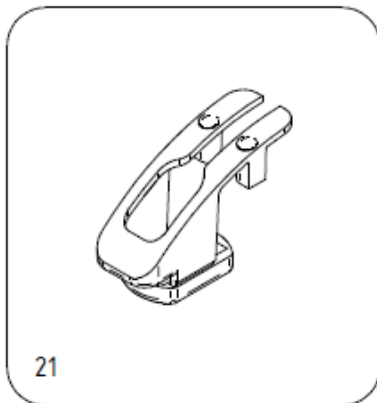

CAMPAGNOLA STAR 40 – FOPN.0420

ΕΚΔΟΣΗ 02 (04/2018)

ΘΕΣΗ	ΠΟΣΟΤΗΤΑ	ΚΩΔΙΚΟΣ	ΠΕΡΙΓΡΑΦΗ ΑΝΤΑΛΛΑΚΤΙΚΩΝ	ΛΙΑΝΙΚΗ
1	1	0100.0112	ΠΑΞΙΜΑΔΙ ΣΥΓΚΡΑΤΗΣΗΣ ΛΑΜΑΣ	3.00 €
2	1	0100.0118	ΠΑΞΙΜΑΔΙ ΜΠΙΕΛΑΣ	0.30 €
3	2	0100.0233	ΠΑΞΙΜΑΔΙ ΚΟΡΜΟΥ	0.43 €
4	1	0101.0121	ΑΠΟΣΤΑΤΗΣ ΛΑΜΑΣ	4.50 €
5	1	0101.0269	ΡΟΔΕΛΑ ΕΜΒΟΛΟΥ	9.00 €
6	2	0106.0146	ΒΙΔΑ ΚΟΡΜΟΥ	0.50 €
7	2	0106.0515	ΒΙΔΑ ΚΑΠΑΚΙΟΥ ΕΜΠΡΟΣ	0.11 €
8	1	0123.0319	ΤΣΙΜΟΥΧΑ ΕΜΒΟΛΟΥ	5.20 €
9	1	0123.0320	ΛΑΣΤΙΧΟ ΣΤΕΓΑΝΟΠΟΙΗΣΗΣ ΜΑΣΤΟΥ	0.57 €
10	1	0125.0121	ΒΙΔΑ ΣΥΓΚΡΑΤΗΣΗΣ ΛΑΜΑΣ	9.00 €
11	2	0134.0315	ΠΕΙΡΟΣ ΥΠΟΔΟΧΗΣ ΛΑΜΑΣ	2.75 €
12	1	0160.0287	ΜΑΣΤΟΣ ΣΥΝΔΕΣΗΣ STAR 40	51.40 €
13	1	0164.0224	ΕΛΑΤΗΡΙΟ ΠΙΣΤΟΝΙΟΥ	5.20 €
14	1	0169.0157	ΠΙΣΤΟΝΙ	13.50 €
15	1	0170.0125	ΜΠΙΕΛΑ	23.00 €
16	1	0171.0385	ΚΟΡΜΟΣ STAR 40	43.90 €
17	1	0173.0123	ΑΜΟΡΤΙΣΕΡ	3.70 €
18	1	0174.0103	ΟΔΗΓΟΣ ΣΥΓΚΡΑΤΗΣΗΣ ΛΑΜΑΣ	6.00 €
19	1	0175.0164	ΣΤΑΘΕΡΗ ΛΑΜΑ	32.00 €
20	1	0177.0106	ΠΕΡΤΣΙΝΙ ΛΑΜΑΣ	4.05 €
21	1	PACK.0222	ΣΤΕΓΑΝΟΠΟΙΗΤΙΚΟ ΠΡΟΣΤΑΣΙΑΣ ΑΠΟ ΣΚΟΝΗ	8.00 €
22	1	PACK.0221	ΠΛΗΡΗΣ ΣΕΤ ΛΑΜΕΣ	80.00 €
23	1	PACK.0220	ΛΑΜΑ ΚΙΝΗΤΗ STAR 40	40.00 €
24	1	6169.0013	ΣΕΤ ΜΠΙΕΛΑΣ ΠΙΣΤΟΝΙΟΥ	42.00 €