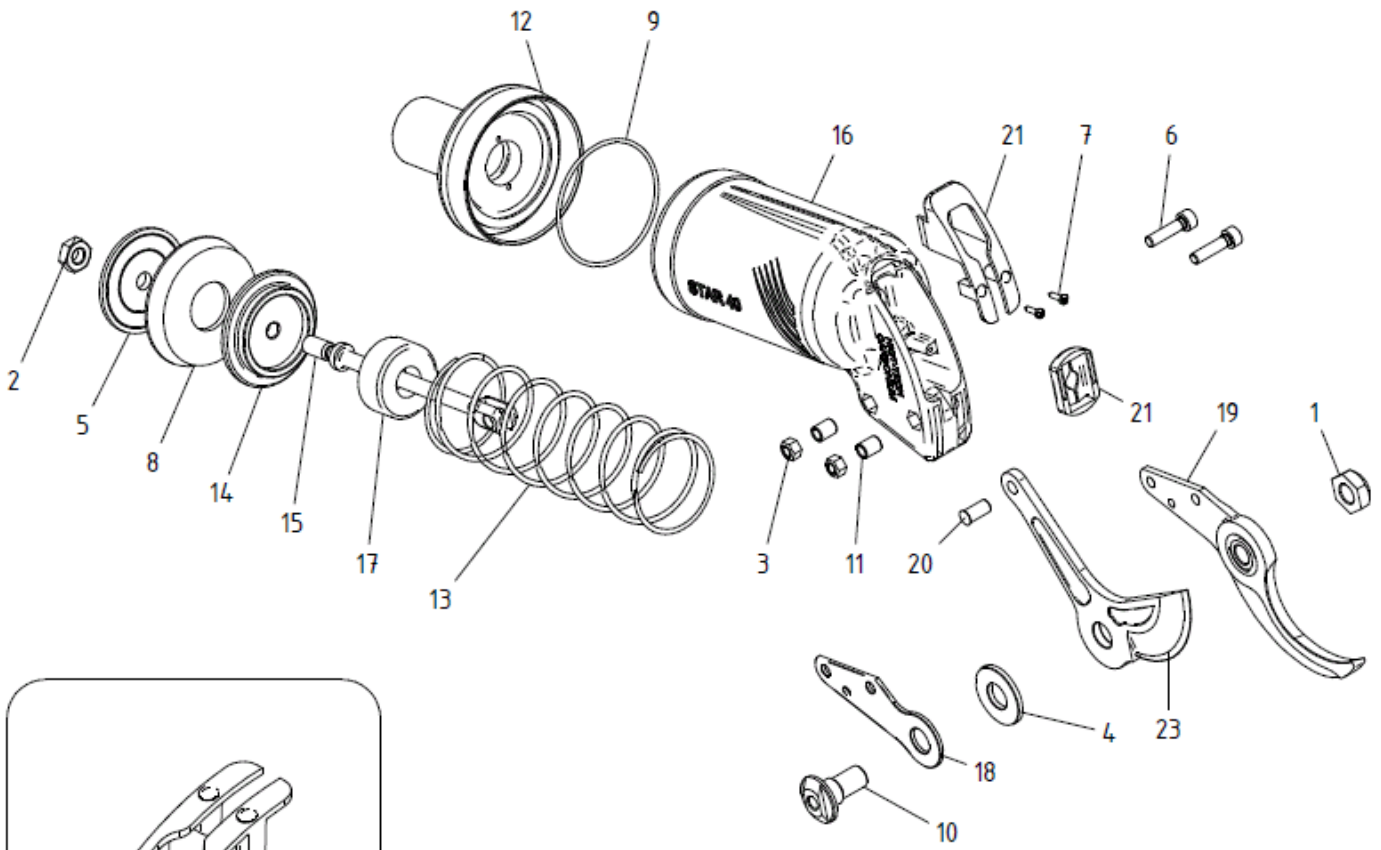

CAMPAGNOLA STAR 40 – FOPN.0420

ΕΚΔΟΣΗ 02 (04/2018)

ΘΕΣΗ	ΠΟΣΟΤΗΤΑ	ΚΩΔΙΚΟΣ	ΠΕΡΙΓΡΑΦΗ ΑΝΤΑΛΛΑΚΤΙΚΩΝ	ΛΙΑΝΙΚΗ
1	1	0100.0112	ΠΑΞΙΜΑΔΙ ΣΥΓΚΡΑΤΗΣΗΣ ΛΑΜΑΣ	3.00 €
2	1	0100.0118	ΠΑΞΙΜΑΔΙ ΜΠΙΕΛΑΣ	0.30 €
3	2	0100.0233	ΠΑΞΙΜΑΔΙ ΚΟΡΜΟΥ	0.43 €
4	1	0101.0121	ΑΠΟΣΤΑΤΗΣ ΛΑΜΑΣ	4.50 €
5	1	0101.0269	ΡΟΔΕΛΑ ΕΜΒΟΛΟΥ	9.00 €
6	2	0106.0146	ΒΙΔΑ ΚΟΡΜΟΥ	0.50 €
7	2	0106.0515	ΒΙΔΑ ΚΑΠΑΚΙΟΥ ΕΜΠΡΟΣ	0.11 €
8	1	0123.0319	ΤΣΙΜΟΥΧΑ ΕΜΒΟΛΟΥ	5.20 €
9	1	0123.0320	ΛΑΣΤΙΧΟ ΣΤΕΓΑΝΟΠΟΙΗΣΗΣ ΜΑΣΤΟΥ	0.57 €
10	1	0125.0121	ΒΙΔΑ ΣΥΓΚΡΑΤΗΣΗΣ ΛΑΜΑΣ	9.00 €
11	2	0134.0315	ΠΕΙΡΟΣ ΥΠΟΔΟΧΗΣ ΛΑΜΑΣ	2.75 €
12	1	0160.0287	ΜΑΣΤΟΣ ΣΥΝΔΕΣΗΣ STAR 40	51.40 €
13	1	0164.0224	ΕΛΑΤΗΡΙΟ ΠΙΣΤΟΝΙΟΥ	5.20 €
14	1	0169.0157	ΠΙΣΤΟΝΙ	13.50 €
15	1	0170.0125	ΜΠΙΕΛΑ	23.00 €
16	1	0171.0385	ΚΟΡΜΟΣ STAR 40	43.90 €
17	1	0173.0123	ΑΜΟΡΤΙΣΕΡ	3.70 €
18	1	0174.0103	ΟΔΗΓΟΣ ΣΥΓΚΡΑΤΗΣΗΣ ΛΑΜΑΣ	6.00 €
19	1	0175.0164	ΣΤΑΘΕΡΗ ΛΑΜΑ	32.00 €
20	1	0177.0106	ΠΕΡΤΣΙΝΙ ΛΑΜΑΣ	4.05 €
21	1	PACK.0222	ΣΤΕΓΑΝΟΠΟΙΗΤΙΚΟ ΠΡΟΣΤΑΣΙΑΣ ΑΠΟ ΣΚΟΝΗ	8.00 €
22	1	PACK.0221	ΠΛΗΡΗΣ ΣΕΤ ΛΑΜΕΣ	80.00 €
23	1	PACK.0220	ΛΑΜΑ ΚΙΝΗΤΗ STAR 40	40.00 €
24	1	6169.0013	ΣΕΤ ΜΠΙΕΛΑΣ ΠΙΣΤΟΝΙΟΥ	42.00 €