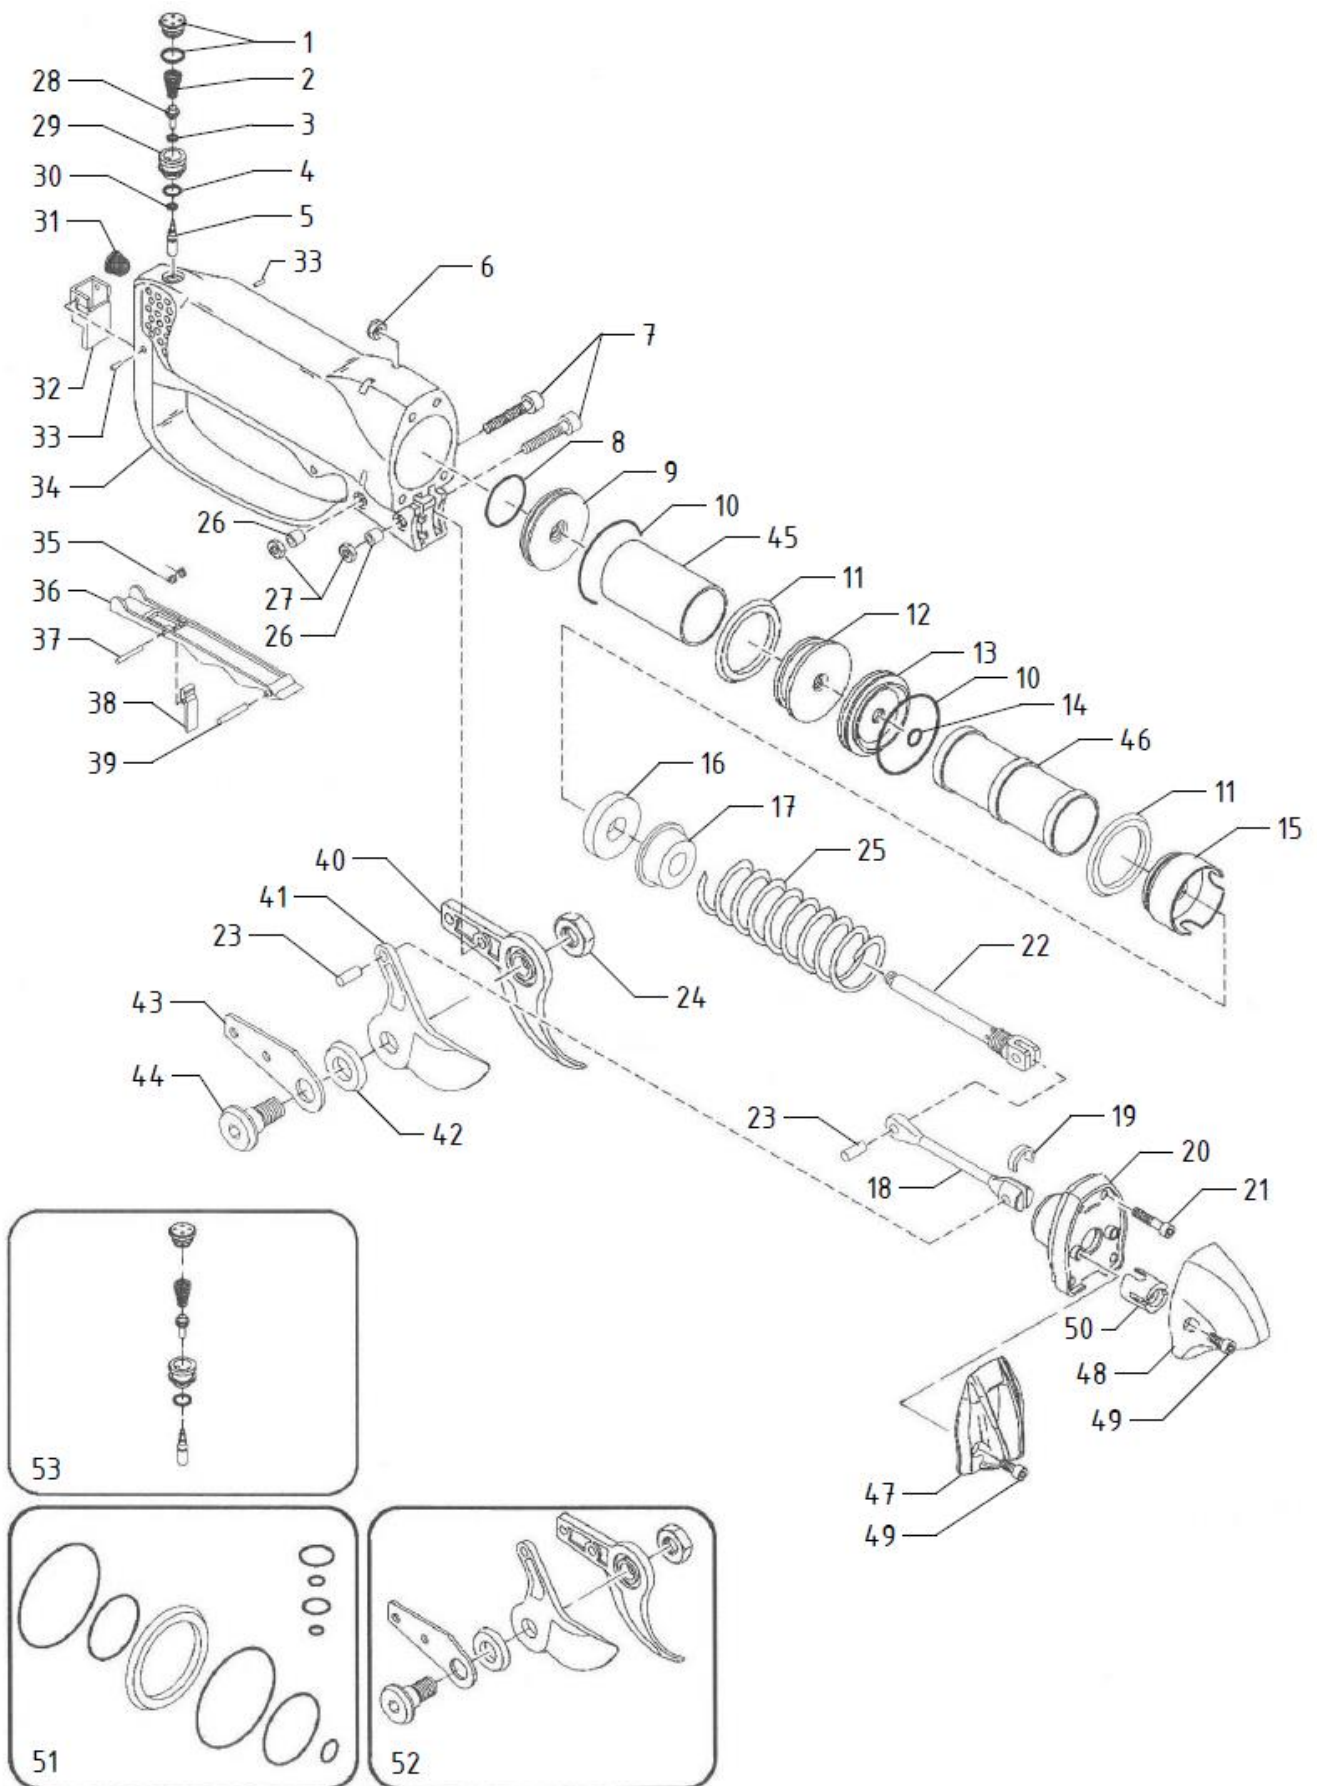

CAMPAGNOLA STAR 30V – FOPN.0206

ΕΚΔΟΣΗ 02 (09/2018)

ΘΕΣΗ	ΠΟΣΟΤΗΤΑ	ΚΩΔΙΚΟΣ	ΠΕΡΙΓΡΑΦΗ ΑΝΤΑΛΛΑΚΤΙΚΩΝ	ΛΙΑΝΙΚΗ
1	1	0133.0110	ΤΑΠΑ ΒΑΛΒΙΔΑΣ	4.00 €
2	1	0164.0143	ΕΛΑΤΗΡΙΟ ΒΑΛΒΙΔΑΣ	1.30 €
3	1	0123.0104	ΑΝΩ ΛΑΣΤΙΧΟ ΒΑΛΒΙΔΑΣ	0.15 €
4	1	0123.0228	ΚΑΤΩ ΛΑΣΤΙΧΟ ΒΑΛΒΙΔΑΣ	0.15 €
5	1	6129.0003	ΒΑΛΒΙΔΑ ΣΚΑΝΔΑΛΗΣ	5.50 €
6	4	0100.0105	ΠΑΞΙΜΑΔΙ ΑΣΦΑΛΕΙΑΣ Μ4	0.24 €
7	2	0106.0146	ΒΙΔΑ ΚΟΡΜΟΥ Μ5x20	0.50 €
8	1	0123.0147	ΦΛΑΝΤΖΑ ΠΙΣΩ ΔΙΣΚΟΥ ΠΙΣΤΟΝΙΟΥ	0.20 €
9	1	0184.0106	ΠΙΣΩ ΔΙΣΚΟΣ ΠΙΣΤΟΝΙΟΥ	6.50 €
10	2	0123.0117	ΦΛΑΝΤΖΑ ΧΙΤΟΝΙΟΥ	0.67 €
11	2	0123.0261	ΛΑΣΤΙΧΟ ΕΜΒΟΛΟΥ	3.90 €
12	1	0169.0140	ΠΙΣΩ ΠΙΣΤΟΝΙ	7.80 €
13	1	0184.0105	ΕΜΠΡΟΣ ΔΙΣΚΟΣ ΠΙΣΤΟΝΙΟΥ	7.50 €
14	1	0123.0210	ΛΑΣΤΙΧΟ ΕΜΠΡΟΣ ΔΙΣΚΟΥ ΠΙΣΤΟΝΙΟΥ	0.15 €
15	1	0169.0141	ΕΜΠΡΟΣ ΠΙΣΤΟΝΙ	9.50 €
16	1	0128.0148	ΑΠΟΣΤΑΤΗΣ ΑΜΟΡΤΙΣΕΡ STAR 30V	7.10 €
17	1	0173.0111	ΑΜΟΡΤΙΣΕΡ	5.35 €
18	1	0170.0112	ΜΠΙΕΛΑ	18.00 €
19	1	0164.0161	ΑΣΦΑΛΕΙΑ ΠΕΙΡΟΥ ΜΠΙΕΛΑΣ	1.20 €
20	1	0183.0161	ΚΑΠΑΚΙ ΜΠΙΕΛΑΣ	12.50 €
21	4	0106.0152	ΒΙΔΑ ΚΑΠΑΚΙΟΥ ΜΠΙΕΛΑΣ Μ4x20	0.54 €
22	1	0129.0164	ΜΠΙΕΛΑ ΜΕ ΣΠΕΙΡΩΜΑ	13.00 €
23	2	0159.0132	ΠΕΙΡΟΣ ΜΠΙΕΛΑΣ	1.45 €
24	1	0100.0112	ΠΑΞΙΜΑΔΙ ΣΥΓΚΡΑΤΗΣΗΣ ΛΑΜΑΣ	3.00 €
25	1	0164.0160	ΕΛΑΤΗΡΙΟ ΠΙΣΤΟΝΙΟΥ	3.50 €
26	2	0134.0160	ΠΕΙΡΟΣ ΥΠΟΔΟΧΗΣ ΛΑΜΑΣ	1.45 €
27	2	0100.0101	ΠΑΞΙΜΑΔΙ ΑΣΦΑΛΕΙΑΣ Μ5	0.24 €
28	1	6125.0003	ΑΞΟΝΑΣ ΒΑΛΒΙΔΑΣ	4.80 €
29	1	0134.0155	ΑΠΟΣΤΑΤΗΣ ΒΑΛΒΙΔΑΣ	4.20 €
30	1	0123.0115	ΛΑΣΤΙΧΟ ΒΑΛΒΙΔΑΣ	0.15 €
31	1	0102.0108	ΦΙΛΤΡΟ ΕΙΣΑΓΩΓΗΣ	4.50 €
32	1	0167.0106	ΕΚΤΡΟΠΕΑΣ ΑΕΡΑ	3.80 €
33	2	0159.0137	ΠΕΙΡΟΣ ΕΚΤΡΟΠΕΑ ΑΕΡΑ	0.40 €
34	1	0171.0307	ΚΟΡΜΟΣ STAR 30	45.00 €
35	1	0164.0163	ΕΛΑΤΗΡΙΟ ΑΣΦΑΛΕΙΑΣ ΣΚΑΝΔΑΛΗΣ	2.20 €
36	1	6148.0003	ΣΚΑΝΔΑΛΗ ΠΛΗΡΗΣ	20.90 €
37	1	0159.0136	ΠΕΙΡΟΣ ΕΛΑΤΗΡΙΟΥ ΑΣΦΑΛΕΙΑΣ	0.40 €
38	1	0168.0111	ΑΣΦΑΛΕΙΑ ΣΚΑΝΔΑΛΗΣ	1.25 €
39	1	0125.0146	ΠΕΙΡΟΣ ΣΚΑΝΔΑΛΗΣ	1.10 €
40	1	0175.0145	ΣΤΑΘΕΡΗ ΛΑΜΑ STAR 30V	28.00 €
41	1	PACK.1412	ΚΙΝΗΤΗ ΛΑΜΑ ΜΕ ΠΕΡΤΣΙΝΙ STAR 30V	32.00 €
42	1	0101.0116	ΡΟΔΕΛΑ ΣΥΓΚΡΑΤΗΣΗΣ ΛΑΜΑΣ	4.80 €
43	1	0174.0107	ΟΔΗΓΟΣ ΣΥΓΚΡΑΤΗΣΗΣ ΛΑΜΑΣ	4.20 €
44	1	0125.0191	ΒΙΔΑ ΣΥΓΚΡΑΤΗΣΗΣ ΛΑΜΑΣ	10.50 €
45	1	0172.0107	ΠΙΣΩ ΧΙΤΩΝΙΟ	5.80 €
46	1	0172.0108	ΕΜΠΡΟΣ ΧΙΤΩΝΙΟ	9.50 €
47	1	0132.0330	ΕΜΠΡΟΣ ΚΑΠΑΚΙ	5.50 €
48	1	0132.0331	ΠΡΟΣΤΑΣΙΑ ΜΠΙΕΛΑΣ	4.50 €