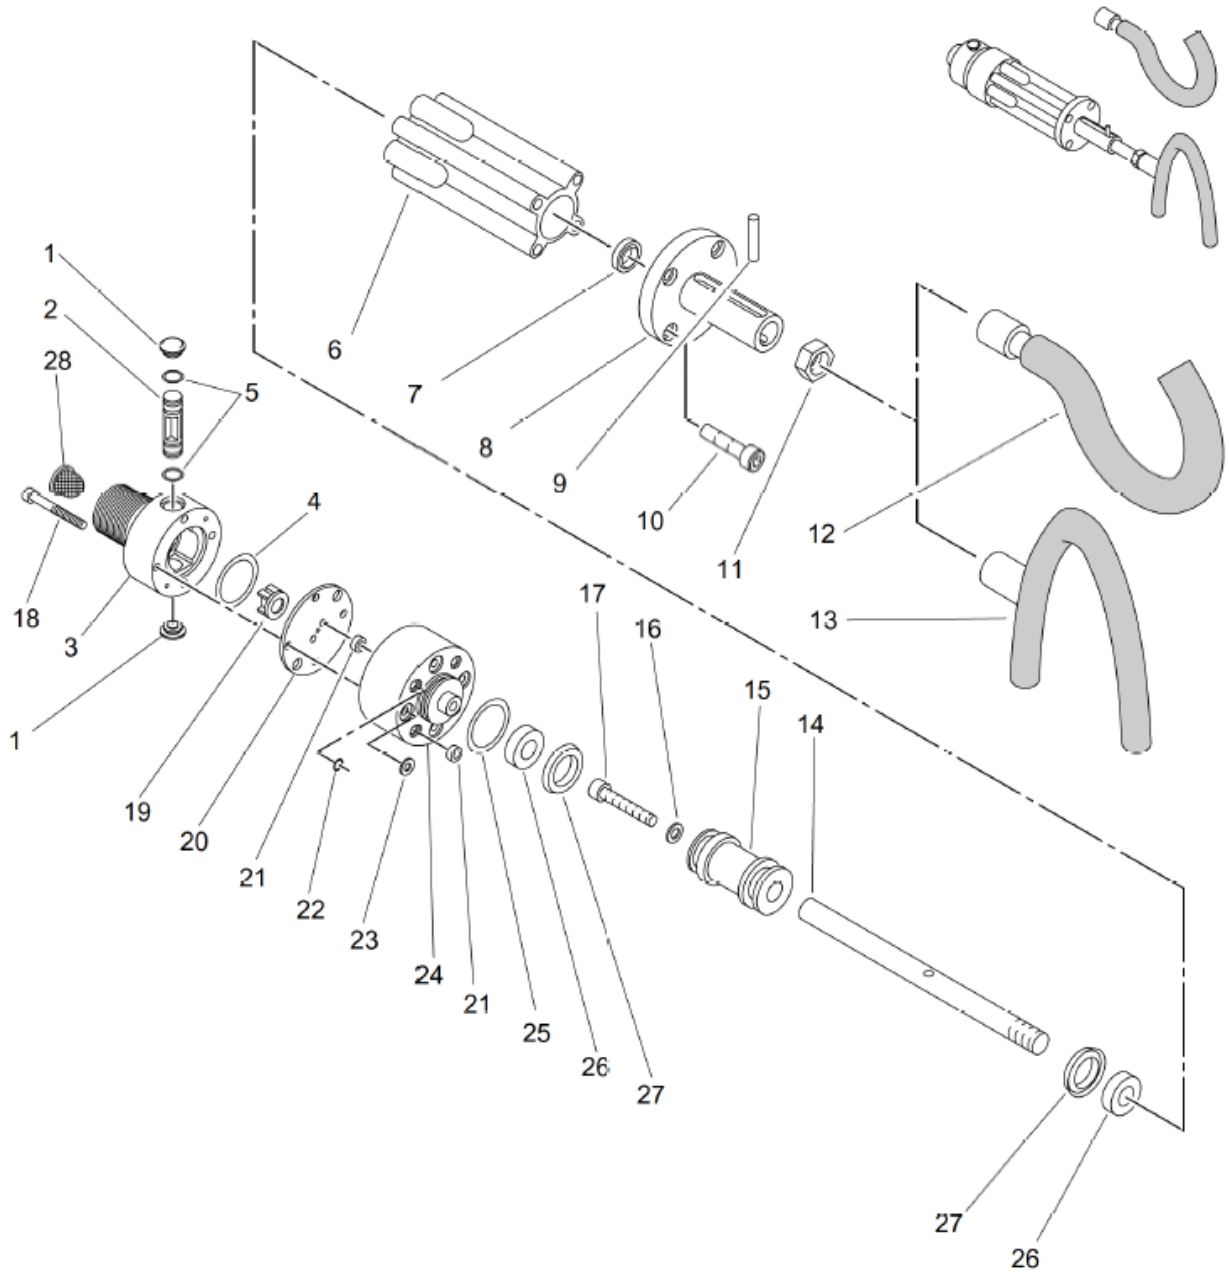

CAMPAGNOLA M94 – ATRA.0350

ΕΚΔΟΣΗ 03 (08/2010)

ΘΕΣΗ	ΠΟΣΟΤΗΤΑ	ΚΩΔΙΚΟΣ	ΠΕΡΙΓΡΑΦΗ ΑΝΤΑΛΛΑΚΤΙΚΩΝ	ΛΙΑΝΙΚΗ
1	2	0133.0173	ΤΑΠΑ ΠΟΛΥΟΡΕΘΑΝΗΣ ΔΙΑΝΟΜΕΑ ΚΙΝΗΣΗΣ	5.15 €
2	1	0169.0124	ΕΜΒΟΛΑΚΙ ΔΙΑΝΟΜΗΣ ΚΙΝΗΣΗΣ	4.34 €
3	1	0171.0160	ΚΟΡΜΟΣ ΔΙΑΝΟΜΕΑ ΚΙΝΗΣΗΣ	66.96 €
4	1	0123.0168	ΛΑΣΤΙΧΟ OR 130	0.28 €
5	2	0123.0151	ΛΑΣΤΙΧΟ ΕΜΒΟΛΟΥ ΔΙΑΝΟΜΕΑ ΚΙΝΗΣΗΣ	0.10 €
6	1	0171.0163	ΚΟΡΜΟΣ Μ 94	70.99 €
7	1	0123.0167	ΛΑΣΤΙΧΟ - ΠΑΣΤΙΛΙΑ ΠΡΟΣΤΑΣΙΑΣ	3.86 €
8	1	0122.0128	ΚΑΠΑΚΙ ΚΟΡΜΟΥ	41.99 €
9	1	0159.0120	ΠΕΙΡΟΣ ΓΑΝΤΖΟΥ	0.91 €
10	4	0106.0157	ΒΙΔΑ ΚΟΡΜΟΥ	0.57 €
11	1	0100.0132	ΠΑΞΙΜΑΔΙ ΚΟΝΤΡΑΣ Μ10	0.85 €
12	1	0196.0100	ΓΑΝΤΖΟΣ ΑΠΛΟΣ	47.73 €
13	1	0196.0102	ΓΑΝΤΖΟΣ ΠΛΑΓΙΟΣ	42.93 €
14	1	0129.0146	ΚΕΝΤΡΙΚΟΣ ΑΞΟΝΑΣ	20.10 €
15	1	0169.0135	ΠΙΣΤΟΝΙ	18.31 €
16	1	0101.0128	ΡΟΔΕΛΑ 5.3x9x0.9	0.41 €
17	1	0106.0167	ΒΙΔΑ ΤCCE Μ 5x30	0.75 €
18	4	0106.0197	ΒΙΔΑ ΤCCE Μ 4x30	0.68 €
19	1	0195.0101	ΠΑΣΤΙΛΙΑ ΔΙΑΝΟΜΕΑ ΚΙΝΗΣΗΣ	5.67 €
20	1	0156.0114	ΑΝΟΞΕΙΔΩΤΗ ΠΛΑΚΑ ΚΕΦΑΛΗΣ	11.40 €
21	6	0123.0137	ΛΑΣΤΙΧΑΚΙ ΚΕΦΑΛΗΣ	1.03 €
22	1	0123.0115	ΛΑΣΤΙΧΟ ΒΑΛΒΙΔΑΣ	0.15 €
23	4	0101.0106	ΡΟΔΕΛΑ ΕΠΙΠΕΔΗ 4x9	0.09 €
24	1	0171.0134	ΚΕΝΤΡΙΚΟΣ ΔΙΑΝΟΜΕΑΣ Μ 94	72.25 €
25	1	0123.0169	ΛΑΣΤΙΧΟ OR 2081	0.24 €
26	2	0173.0104	ΑΜΟΡΤΙΣΕΡ ΕΜΒΟΛΟΥ ΚΙΝΗΣΗΣ	5.34 €
27	2	0123.0177	ΛΑΣΤΙΧΟ ΕΜΒΟΛΟΥ ΚΙΝΗΣΗΣ	1.40 €
28	1	0102.0101	ΦΙΛΤΡΟ ΕΙΣΑΓΩΓΗΣ	5.75 €
29	1	6171.0007	ΠΛΗΡΗΣ ΔΙΑΝΟΜΕΑΣ ΓΑΝΤΖΟΥ Μ 94	142.59 €
30	1	ΡΑΣΚ.0601	ΚΙΤ ΣΥΝΤΗΡΗΣΗΣ ΕΜΒΟΛΟΥ ΔΙΑΝΟΜΕΑ	19.08 €
31	1	ΡΑΣΚ.0600	ΣΕΤ ΣΥΝΤΗΡΗΣΗΣ ΚΕΦΑΛΗΣ	34.45 €