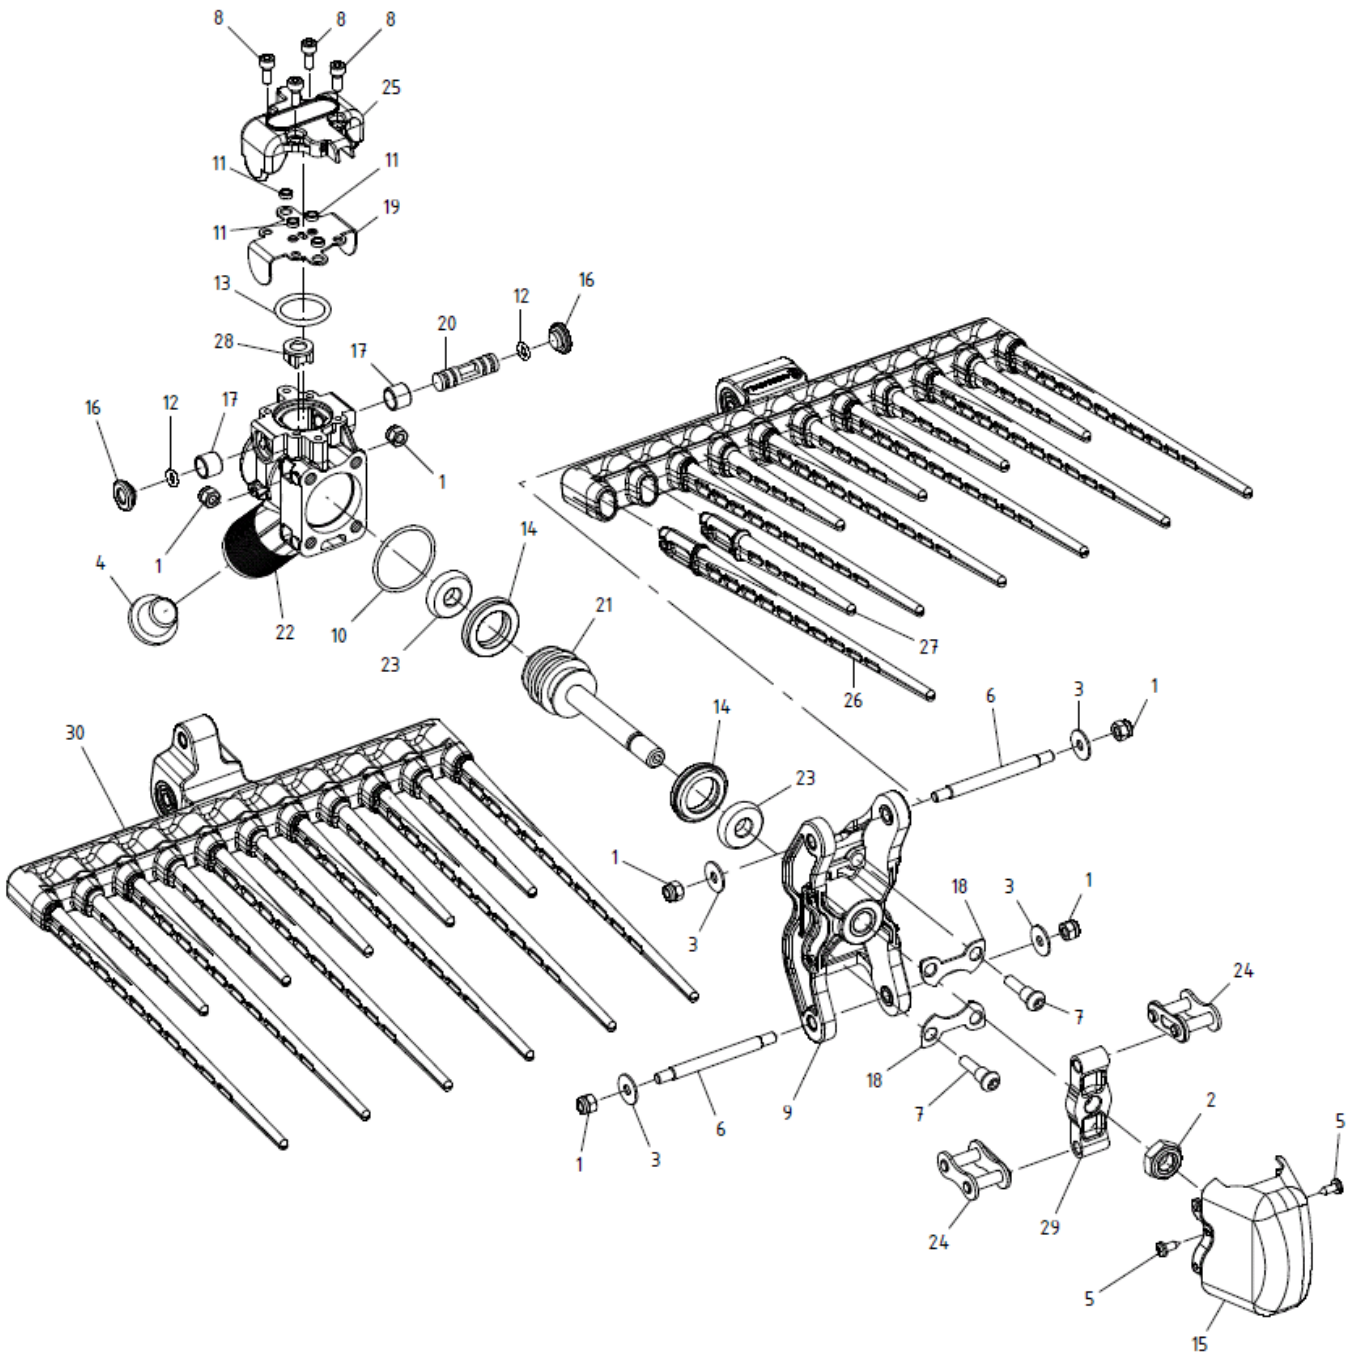

CAMPAGNOLA DIABLO – ATRA.0270

ΕΚΔΟΣΗ 07 (05/2017)

ΘΕΣΗ	ΠΟΣΟΤΗΤΑ	ΚΩΔΙΚΟΣ	ΠΕΡΙΓΡΑΦΗ ΑΝΤΑΛΛΑΚΤΙΚΩΝ	ΛΙΑΝΙΚΗ
1	8	0100.0101	ΠΑΞΙΜΑΔΙ ΑΣΦΑΛΕΙΑΣ Μ 5	0.24 €
2	1	0100.0163	ΠΑΞΙΜΑΔΙ ΑΣΦΑΛΕΙΑΣ Μ 10	5.49 €
3	4	0101.0245	ΡΟΔΕΛΛΑ 5Χ15	0.46 €
4	1	0102.0121	ΦΙΛΤΡΟ ΕΙΣΑΓΩΓΗΣ	2.16 €
5	2	0106.0210	ΒΙΔΑ ΜΙΚΡΗ T.Cyl.CR 3.5x9.5	0.20 €
6	2	0106.0311	ΑΞΟΝΑΚΙ ΣΥΓΚΡΑΤΗΣΗΣ ΧΤΕΝΙΟΥ	5.25 €
7	4	0106.0377	ΒΙΔΑ ΧΩΝΕΥΤΗ Μ5	5.60 €
8	4	0106.0471	ΒΙΔΑ TCSE Μ 4x10	0.63 €
9	1	0108.0275	ΒΑΣΗ ΣΥΓΚΡΑΤΗΣΗΣ ΧΤΕΝΙΩΝ	38.50 €
10	1	0123.0117	ΛΑΣΤΙΧΟ OR 2125	0.67 €
11	4	0123.0137	ΛΑΣΤΙΧΑΚΙ ΚΕΦΑΛΗΣ	1.03 €
12	2	0123.0151	ΛΑΣΤΙΧΟ OR 2021	0.10 €
13	1	0123.0168	ΛΑΣΤΙΧΟ OR 130	0.28 €
14	2	0123.0172	ΤΣΙΜΟΥΧΕΣ ΕΜΒΟΛΟΥ ΚΙΝΗΣΗΣ	4.55 €
15	1	0132.0334	ΠΡΟΣΤΑΤΕΥΤΙΚΟ ΚΑΠΑΚΙ	4.20 €
16	2	0133.0185	ΤΑΠΑ ΚΟΡΜΟΥ ΕΜΒΟΛΟΥ ΚΙΝΗΣΗΣ	4.85 €
17	2	0134.0167	ΚΟΥΖΙΝΕΤΟ ΕΜΒΟΛΟΥ ΔΙΑΝΟΜΗΣ	3.95 €
18	2	0135.0129	ΜΕΤΑΛΛΙΚΟ ΛΑΜΑΚΙ ΣΥΓΚΡΑΤΗΣΗΣ	4.90 €
19	1	0156.0124	ΑΝΟΞΕΙΔΩΤΗ ΠΛΑΚΑ ΚΕΦΑΛΗΣ	5.35 €
20	1	0169.0124	ΕΜΒΟΛΑΚΙ ΔΙΑΝΟΜΗΣ ΚΙΝΗΣΗΣ	4.34 €
21	1	0169.0151	ΕΜΒΟΛΟ ΚΙΝΗΣΗΣ ΧΤΕΝΙΩΝ	60.70 €
22	1	0171.0271	ΚΟΡΜΟΣ ΚΕΦΑΛΗΣ	210.00 €
23	2	0173.0104	ΑΜΟΡΤΙΣΕΡ ΕΜΒΟΛΟΥ ΚΙΝΗΣΗΣ	5.34 €
24	2	0182.0103	ΑΣΦΑΛΕΙΕΣ ΣΥΓΚΡΑΤΗΣΗΣ ΧΤΕΝΙΩΝ	2.60 €
25	1	0183.0140	ΑΝΩ ΚΑΠΑΚΙ ΚΟΡΜΟΥ	28.50 €
26	12	0193.0131	ΧΤΕΝΙ ΜΑΚΡΥ	4.30 €
27	10	0193.0132	ΧΤΕΝΙ ΚΟΝΤΟ	1.90 €
28	1	0195.0101	ΠΑΣΤΙΛΙΑ ΔΙΑΝΟΜΕΑ ΚΙΝΗΣΗΣ	5.67 €
29	1	0214.0103	ΜΕΤΑΛΛΙΚΟ ΠΛΑΚΑΚΙ ΣΥΝΔΕΣΗΣ ΧΤΕΝΙΩΝ	39.50 €
30	2	6193.0010	ΠΛΗΡΕΣ ΣΕΤ ΧΤΕΝΙΩΝ	70.00 €
31	1	PACK.0601	ΚΙΤ ΣΥΝΤΗΡΗΣΗΣ ΕΜΒΟΛΟΥ ΔΙΑΝΟΜΕΑ	19.08 €
32	1	PACK.0610	ΣΕΤ ΑΣΦΑΛΕΙΕΣ ΣΥΓΚΡΑΤΗΣΗΣ ΧΤΕΝΙΩΝ	16.60 €
33	1	PACK.0619	ΚΙΤ ΣΥΝΤΗΡΗΣΗΣ ΚΕΦΑΛΗΣ	27.90 €