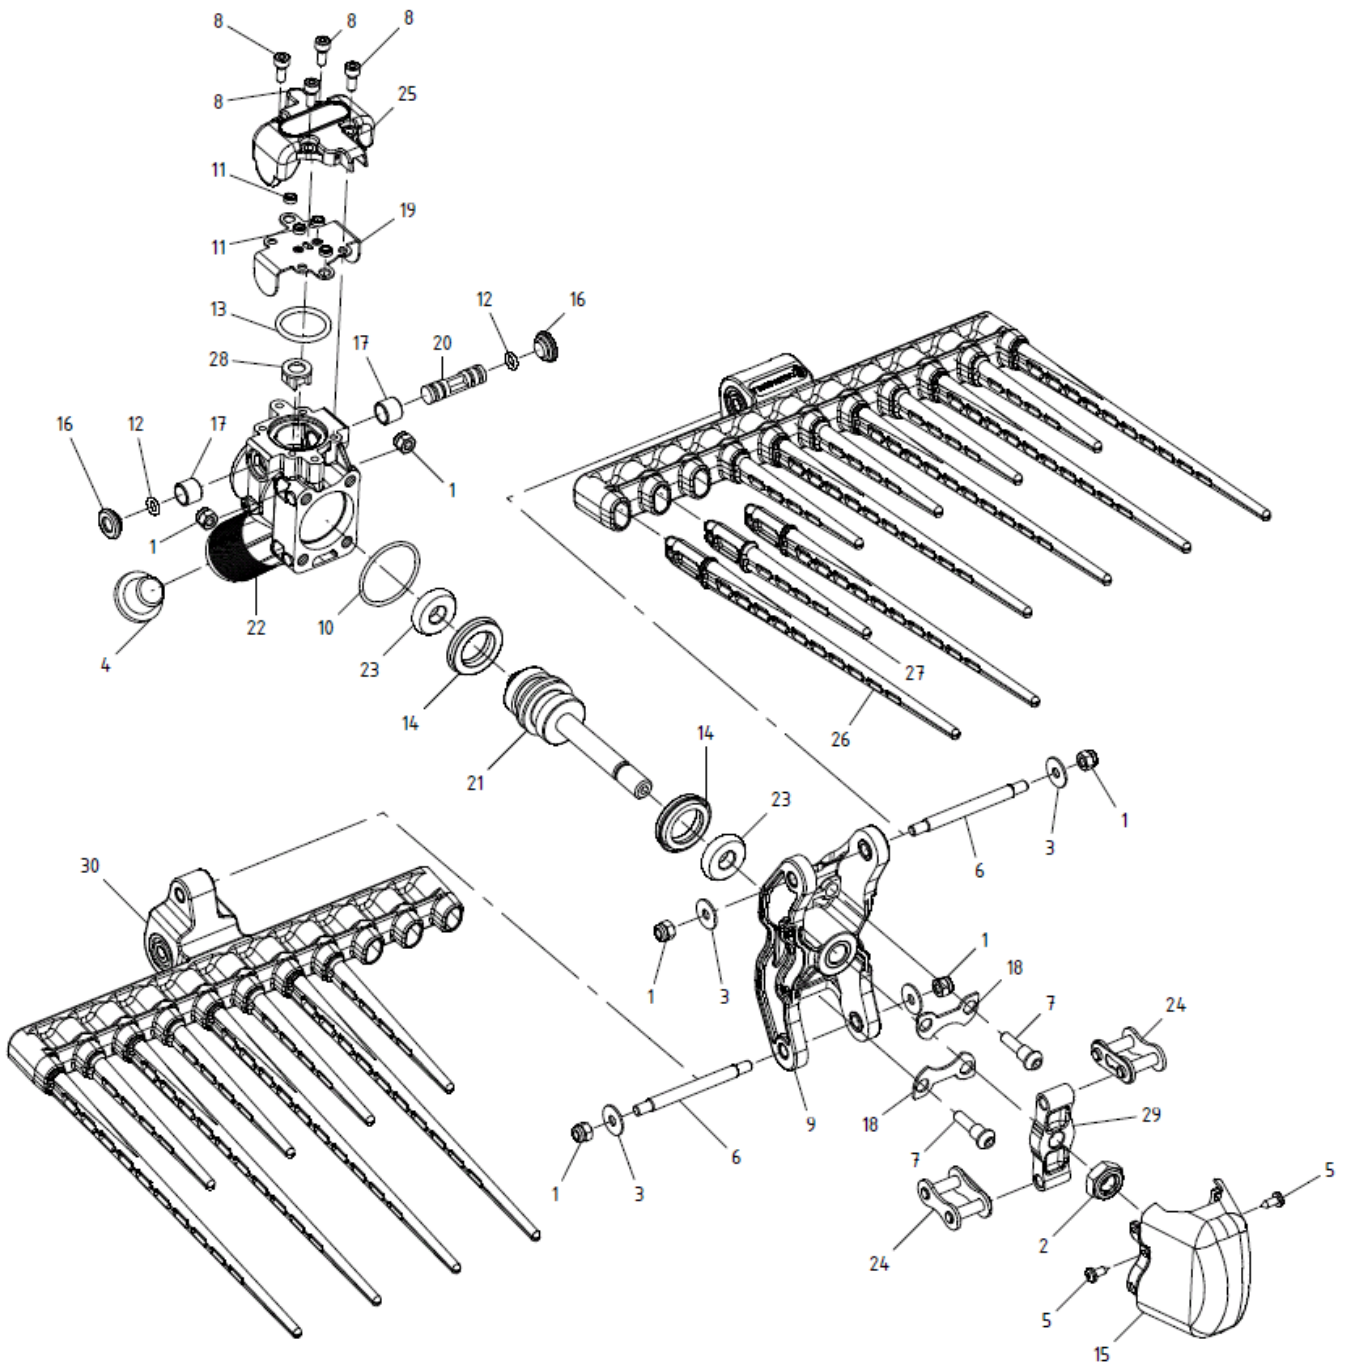

CAMPAGNOLA DIABLO EVO – ATRA.0272

ΕΚΔΟΣΗ 01 (05/2017)

ΘΕΣΗ	ΠΟΣΟΤΗΤΑ	ΚΩΔΙΚΟΣ	ΠΕΡΙΓΡΑΦΗ ΑΝΤΑΛΛΑΚΤΙΚΩΝ	ΛΙΑΝΙΚΗ
1	8	0100.0101	ΠΑΞΙΜΑΔΙ ΑΣΦΑΛΕΙΑΣ Μ 5	0.24 €
2	1	0100.0163	ΠΑΞΙΜΑΔΙ ΑΣΦΑΛΕΙΑΣ Μ 10	5.49 €
3	4	0101.0245	ΡΟΔΕΛΛΑ 5Χ15	0.46 €
4	1	0102.0121	ΦΙΛΤΡΟ ΕΙΣΑΓΩΓΗΣ	2.16 €
5	2	0106.0210	ΒΙΔΑ ΜΙΚΡΗ T.Cyl.CR 3.5x9.5	0.20 €
6	2	0106.0311	ΑΞΟΝΑΚΙ ΣΥΓΚΡΑΤΗΣΗΣ ΧΤΕΝΙΟΥ	5.25 €
7	4	0106.0377	ΒΙΔΑ ΧΩΝΕΥΤΗ Μ5	5.60 €
8	4	0106.0471	ΒΙΔΑ TCSE Μ 4x10	0.63 €
9	1	0108.0275	ΒΑΣΗ ΣΥΓΚΡΑΤΗΣΗΣ ΧΤΕΝΙΩΝ	38.50 €
10	1	0123.0117	ΛΑΣΤΙΧΟ OR 2125	0.67 €
11	4	0123.0137	ΛΑΣΤΙΧΑΚΙ ΚΕΦΑΛΗΣ	1.03 €
12	2	0123.0151	ΛΑΣΤΙΧΟ OR 2021	0.10 €
13	1	0123.0168	ΛΑΣΤΙΧΟ OR 130	0.28 €
14	2	0123.0172	ΤΣΙΜΟΥΧΕΣ ΕΜΒΟΛΟΥ ΚΙΝΗΣΗΣ	4.55 €
15	1	0132.0334	ΠΡΟΣΤΑΤΕΥΤΙΚΟ ΚΑΠΑΚΙ	4.20 €
16	2	0133.0185	ΤΑΠΑ ΚΟΡΜΟΥ ΕΜΒΟΛΟΥ ΚΙΝΗΣΗΣ	4.85 €
17	2	0134.0167	ΚΟΥΖΙΝΕΤΟ ΕΜΒΟΛΟΥ ΔΙΑΝΟΜΗΣ	3.95 €
18	2	0135.0129	ΜΕΤΑΛΛΙΚΟ ΛΑΜΑΚΙ ΣΥΓΚΡΑΤΗΣΗΣ	4.90 €
19	1	0156.0124	ΑΝΟΞΕΙΔΩΤΗ ΠΛΑΚΑ ΚΕΦΑΛΗΣ	5.35 €
20	1	0169.0124	ΕΜΒΟΛΑΚΙ ΔΙΑΝΟΜΗΣ ΚΙΝΗΣΗΣ	4.34 €
21	1	0169.0155	ΕΜΒΟΛΟ ΚΙΝΗΣΗΣ ΧΤΕΝΙΩΝ	60.70 €
22	1	0171.0271	ΚΟΡΜΟΣ ΚΕΦΑΛΗΣ	210.00 €
23	2	0173.0104	ΑΜΟΡΤΙΣΕΡ ΕΜΒΟΛΟΥ ΚΙΝΗΣΗΣ	5.34 €
24	2	0182.0103	ΑΣΦΑΛΕΙΕΣ ΣΥΓΚΡΑΤΗΣΗΣ ΧΤΕΝΙΩΝ	2.60 €
25	1	0183.0171	ΑΝΩ ΚΑΠΑΚΙ ΚΟΡΜΟΥ	31.40 €
26	12	0193.0131	ΧΤΕΝΙ ΜΑΚΡΥ	4.30 €
27	10	0193.0132	ΧΤΕΝΙ ΚΟΝΤΟ	1.90 €
28	1	0195.0101	ΠΑΣΤΙΛΙΑ ΔΙΑΝΟΜΕΑ ΚΙΝΗΣΗΣ	5.67 €
29	1	0214.0103	ΜΕΤΑΛΛΙΚΟ ΠΛΑΚΑΚΙ ΣΥΝΔΕΣΗΣ ΧΤΕΝΙΩΝ	39.50 €
30	2	6193.0010	ΠΛΗΡΕΣ ΣΕΤ ΧΤΕΝΙΩΝ	70.00 €
31	1	PACK.0601	ΚΙΤ ΣΥΝΤΗΡΗΣΗΣ ΕΜΒΟΛΟΥ ΔΙΑΝΟΜΕΑ	19.08 €
32	1	PACK.0610	ΣΕΤ ΑΣΦΑΛΕΙΕΣ ΣΥΓΚΡΑΤΗΣΗΣ ΧΤΕΝΙΩΝ	16.60 €
33	1	PACK.0619	ΚΙΤ ΣΥΝΤΗΡΗΣΗΣ ΚΕΦΑΛΗΣ	27.90 €